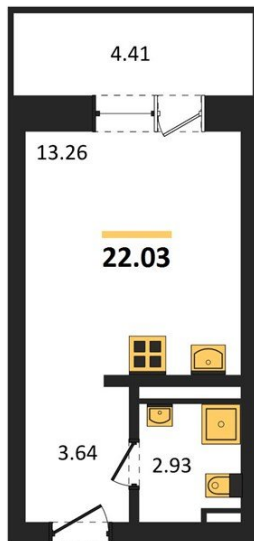

## Студия № 190

Этаж 11/28 · 22,00 м<sup>2</sup>

### Студия

г. Воронеж

<https://kvartiri36.ru/search/new/10923/>

№ квартиры	<b>190</b>	Этаж	<b>11 / 28</b>
Площадь	<b>22,00 м<sup>2</sup></b>	Жилая	<b>13,30 м<sup>2</sup></b>
Отделка	<b>Без отделки</b>		

Цена за м<sup>2</sup> **170 231 ₺**