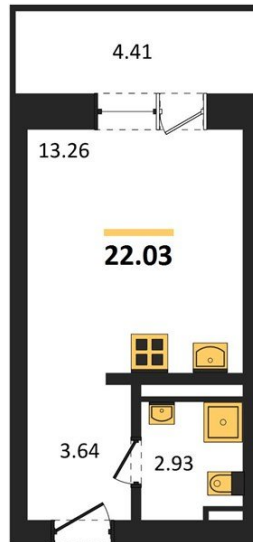

1983

НЕДВИЖИМОСТЬ И ИНВЕСТИЦИИ

Студия № 169

Этаж 10/28 · 22,00 м²

Студия

г. Воронеж

<https://kvartiri36.ru/search/new/10922/>

№ квартиры	169	Этаж	10 / 28
Площадь	22,00 м²	Жилая	13,30 м²
Отделка	Без отделки		