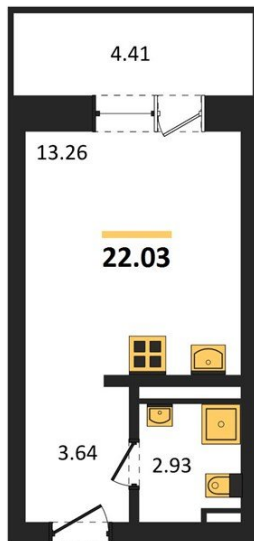

1983

НЕДВИЖИМОСТЬ И ИНВЕСТИЦИИ

Студия № 148

Этаж 9/28 · 22,00 м²

Студия

г. Воронеж

<https://kvartiri36.ru/search/new/10921/>

№ квартиры	148	Этаж	9 / 28
Площадь	22,00 м²	Жилая	13,30 м²
Отделка	Без отделки		