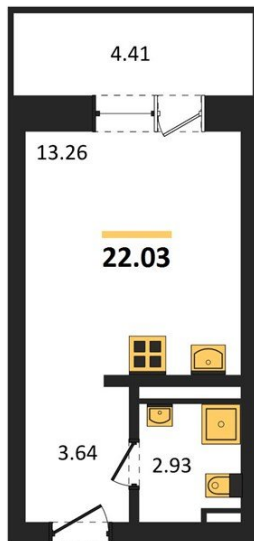

1983

НЕДВИЖИМОСТЬ И ИНВЕСТИЦИИ

Студия № 43

Этаж 4/28 · 22,00 м²

Студия

г. Воронеж

<https://kvartiri36.ru/search/new/10920/>

№ квартиры	43	Этаж	4 / 28
Площадь	22,00 м²	Жилая	13,30 м²
Отделка	Без отделки		