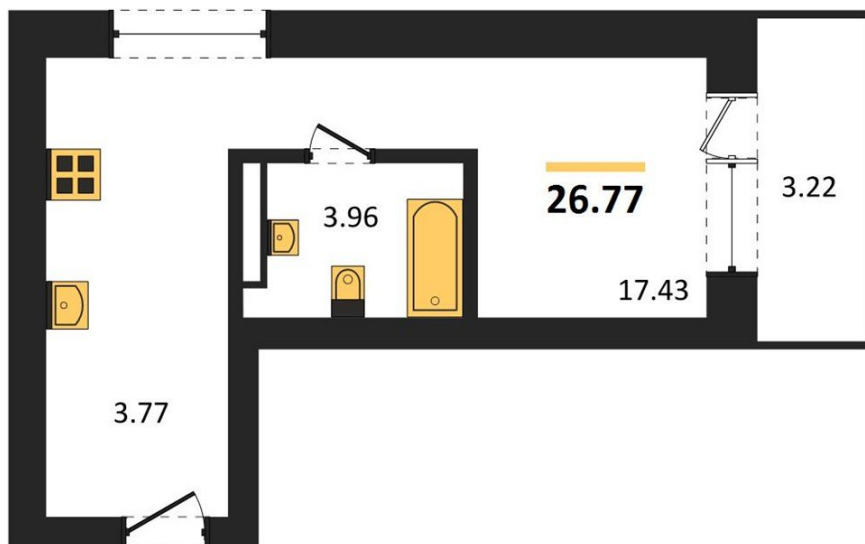

## Студия № 89

Этаж 6/28 · 26,80 м<sup>2</sup>

### Студия

г. Воронеж

<https://kvartiri36.ru/search/new/10916/>

№ квартиры	<b>89</b>	Этаж	<b>6 / 28</b>
Площадь	<b>26,80 м<sup>2</sup></b>	Жилая	<b>17,40 м<sup>2</sup></b>
Отделка	<b>Без отделки</b>		

Цена за м<sup>2</sup> **169 809 ₹**