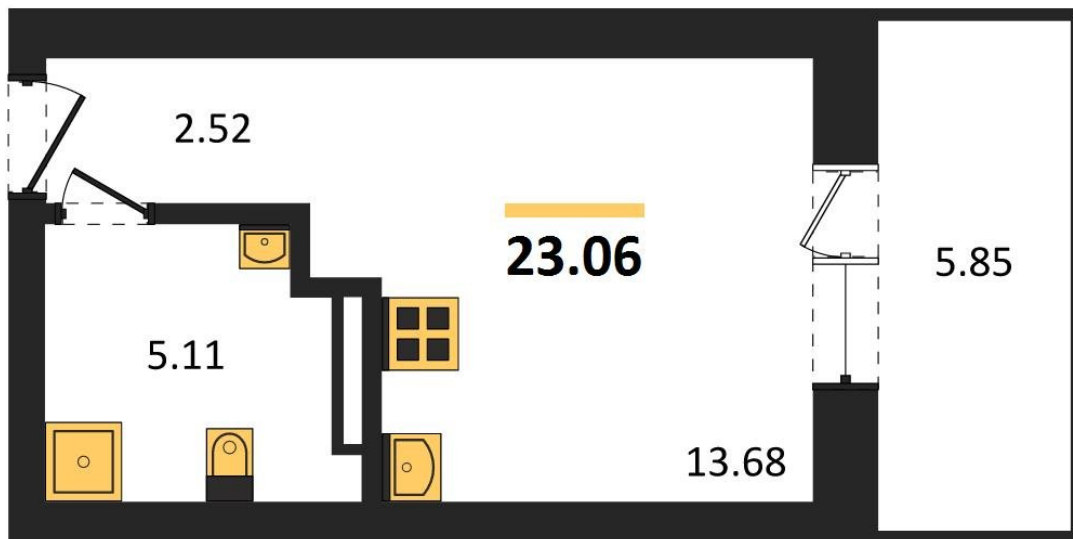

1983

НЕДВИЖИМОСТЬ И ИНВЕСТИЦИИ

Студия № 133

Этаж 8/28 · 23,10 м²

Студия

г. Воронеж

<https://kvartiri36.ru/search/new/10887/>

№ квартиры	133	Этаж	8 / 28
Площадь	23,10 м²	Жилая	13,70 м²
Отделка	Без отделки		