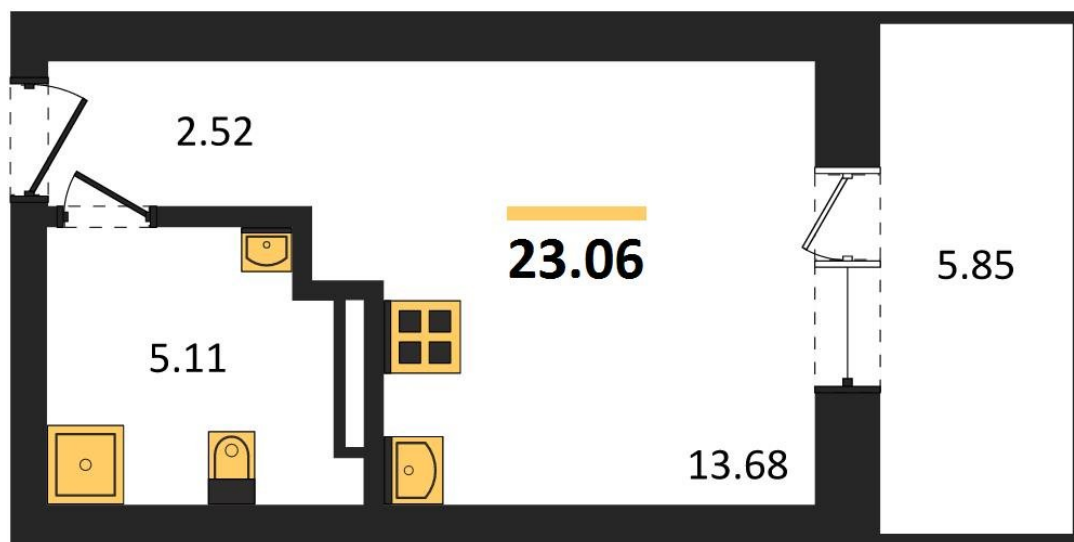

1983

НЕДВИЖИМОСТЬ И ИНВЕСТИЦИИ

Студия № 112Этаж 7/28 · 23,10 м²**Студия**

г. Воронеж

<https://kvartiri36.ru/search/new/10886/>

№ квартиры	112	Этаж	7 / 28
Площадь	23,10 м²	Жилая	13,70 м²
Отделка	Без отделки		