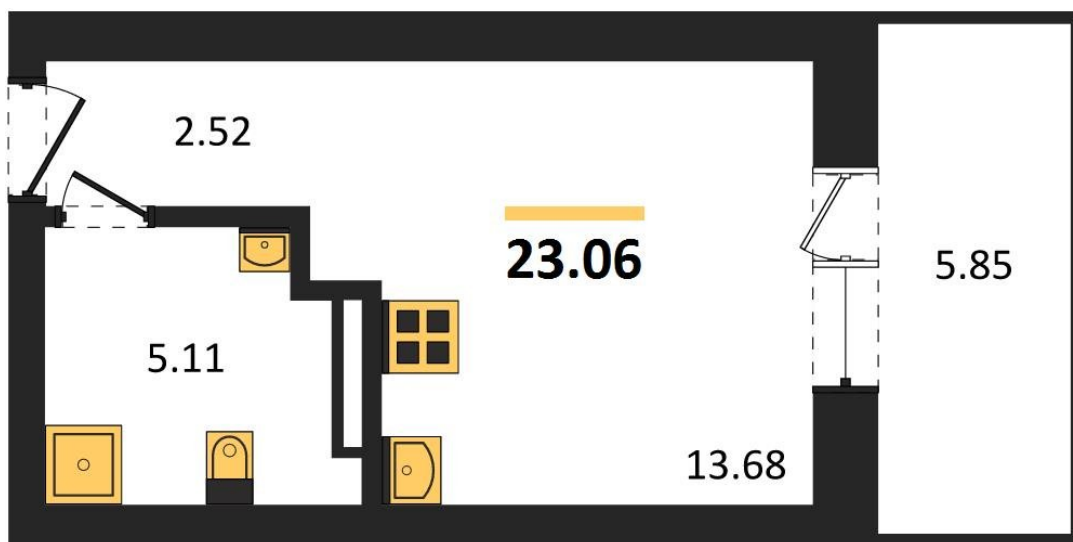

## Студия № 91

Этаж 6/28 · 23,10 м<sup>2</sup>

### Студия

г. Воронеж

<https://kvartiri36.ru/search/new/10885/>

№ квартиры	91	Этаж	6 / 28
Площадь	23,10 м <sup>2</sup>	Жилая	13,70 м <sup>2</sup>
Отделка	Без отделки		

Цена за м<sup>2</sup> **169 705 ₺**

**Стоимость 3 920 200 ₺**