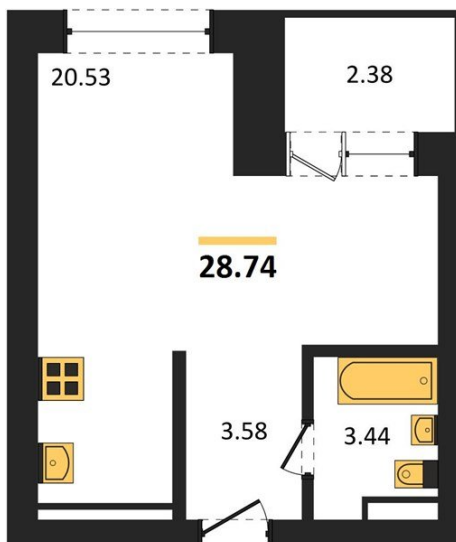

## Студия № 210

Этаж 11/28 · 28,70 м<sup>2</sup>

### Студия

г. Воронеж

<https://kvartiri36.ru/search/new/10882/>

№ квартиры	<b>210</b>	Этаж	<b>11 / 28</b>
Площадь	<b>28,70 м<sup>2</sup></b>	Жилая	<b>20,50 м<sup>2</sup></b>
Отделка	<b>Без отделки</b>		

Цена за м<sup>2</sup> **170 236 ₺**