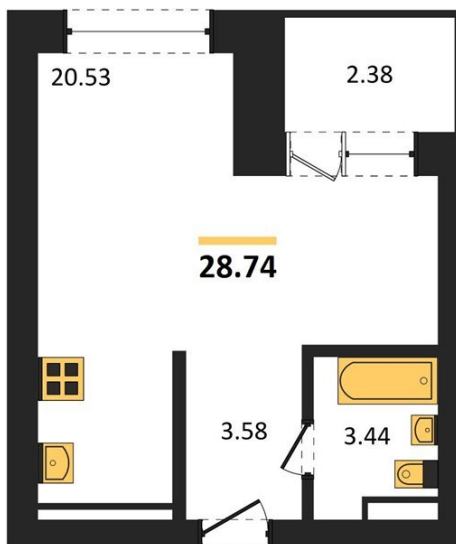

1983

НЕДВИЖИМОСТЬ И ИНВЕСТИЦИИ

Студия № 168

Этаж 9/28 · 28,70 м²

Студия

г. Воронеж

<https://kvartiri36.ru/search/new/10881/>

№ квартиры	168	Этаж	9 / 28
Площадь	28,70 м²	Жилая	20,50 м²
Отделка	Без отделки		