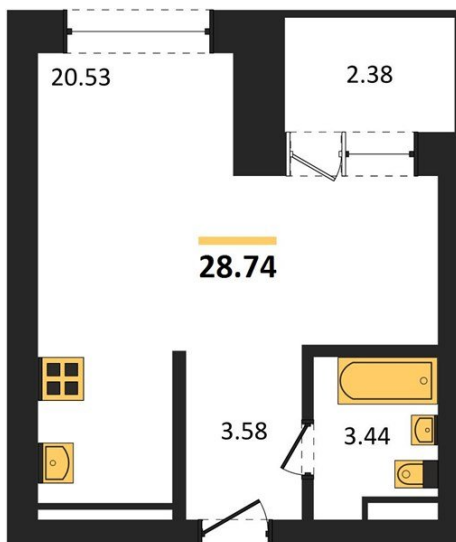

1983

НЕДВИЖИМОСТЬ И ИНВЕСТИЦИИ

Студия № 147

Этаж 8/28 · 28,70 м²

Студия

г. Воронеж

<https://kvartiri36.ru/search/new/10880/>

№ квартиры	147	Этаж	8 / 28
Площадь	28,70 м²	Жилая	20,50 м²
Отделка	Без отделки		