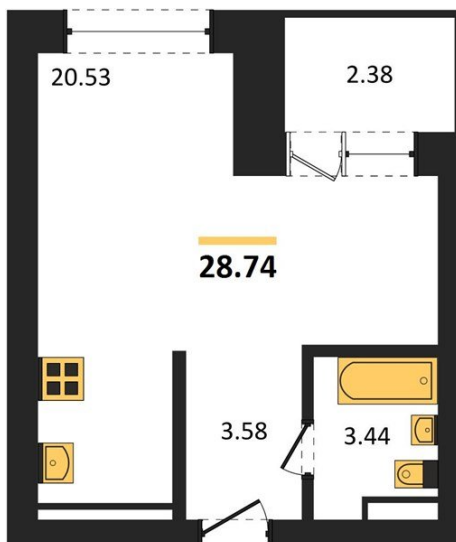

1983

НЕДВИЖИМОСТЬ И ИНВЕСТИЦИИ

Студия № 105

Этаж 6/28 · 28,70 м²

Студия

г. Воронеж

<https://kvartiri36.ru/search/new/10879/>

№ квартиры	105	Этаж	6 / 28
Площадь	28,70 м²	Жилая	20,50 м²
Отделка	Без отделки		