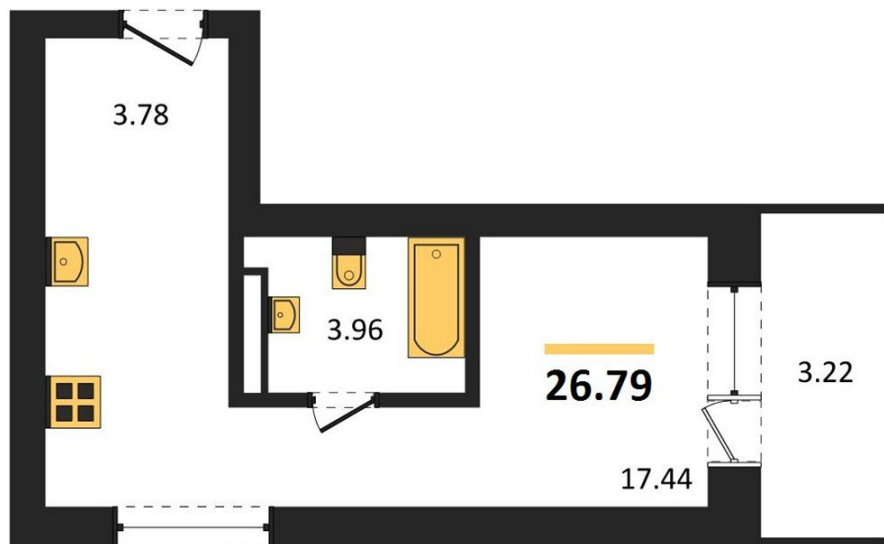

1983

НЕДВИЖИМОСТЬ И ИНВЕСТИЦИИ

Студия № 135

Этаж 8/28 · 26,80 м²

Студия

г. Воронеж

<https://kvartiri36.ru/search/new/10862/>

№ квартиры	135	Этаж	8 / 28
Площадь	26,80 м²	Жилая	17,40 м²
Отделка	Без отделки		