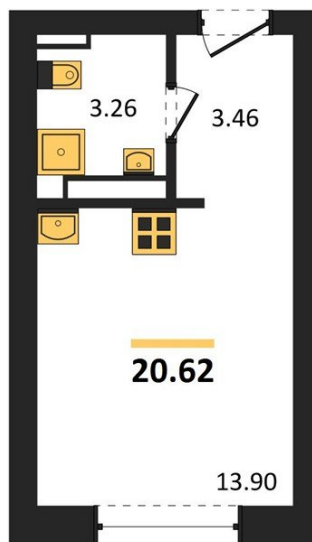

1983

НЕДВИЖИМОСТЬ И ИНВЕСТИЦИИ

Студия № 370

Этаж 19/28 · 20,60 м²

Студия

г. Воронеж

<https://kvartiri36.ru/search/new/10858/>

№ квартиры	370	Этаж	19 / 28
Площадь	20,60 м²	Жилая	13,90 м²
Отделка	Без отделки		

Цена за м²

170 165 ₺

Стоимость

3 505 400 ₺

Действительно на 07.06.2026

АН «1983»

квартиры36.рф · г. Воронеж

+7 (473) 202-32-33