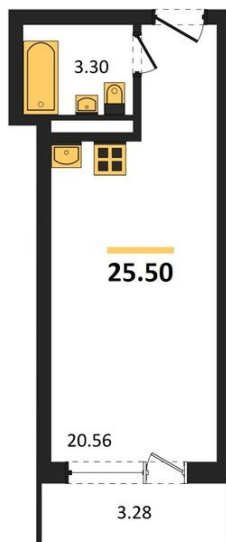

## Студия № 80

Этаж 8/18 · 25,50 м²

### Студия

г. Воронеж

<https://kvartiri36.ru/search/new/10855/>

№ квартиры	<b>80</b>	Этаж	<b>8 / 18</b>
Площадь	<b>25,50 м²</b>	Жилая	<b>20,60 м²</b>
Отделка	<b>Без отделки</b>		

Цена за м² **130 800 ₺**

**Стоимость 3 335 400 ₺**