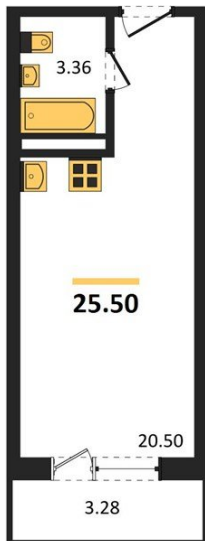

1983

НЕДВИЖИМОСТЬ И ИНВЕСТИЦИИ

Студия № 102

Этаж 10/18 · 25,50 м²

Студия

г. Воронеж

<https://kvartiri36.ru/search/new/10854/>

№ квартиры	102	Этаж	10 / 18
Площадь	25,50 м²	Жилая	20,50 м²
Отделка	Без отделки		