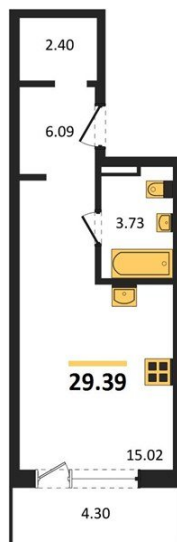

1983

НЕДВИЖИМОСТЬ И ИНВЕСТИЦИИ

Студия № 1117

Этаж 15/21 · 29,40 м²

С Собственным Парком

г. Воронеж

<https://kvartiri36.ru/search/new/10852/>

№ квартиры	1117	Этаж	15 / 21
Площадь	29,40 м²	Жилая	15,00 м²
Отделка	Без отделки		

Цена за м² **172 441 ₹**

Стоимость 5 069 775 ₹

Действительно на 07.06.2026

АН «1983»

квартиры36.рф · г. Воронеж

+7 (473) 202-32-33

Отдел продаж