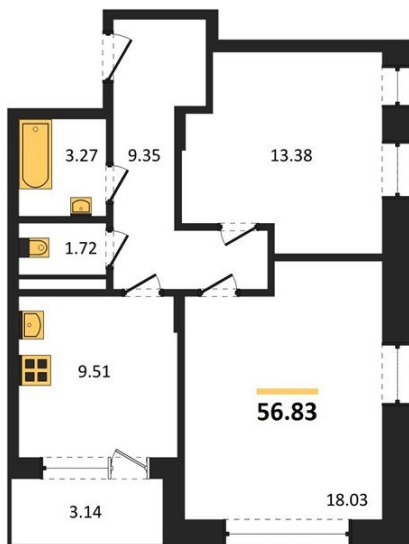

**1983**

НЕДВИЖИМОСТЬ И ИНВЕСТИЦИИ

**2-комнатная квартира № 1122**Этаж 15/21 · 56,80 м<sup>2</sup>**С Собственным Парком**

г. Воронеж

<https://kvartiri36.ru/search/new/10851/>

№ квартиры	<b>1122</b>	Этаж	<b>15 / 21</b>
Площадь	<b>56,80 м<sup>2</sup></b>	Жилая	<b>31,40 м<sup>2</sup></b>
Кухня	<b>9,50 м<sup>2</sup></b>	Отделка	<b>Без отделки</b>