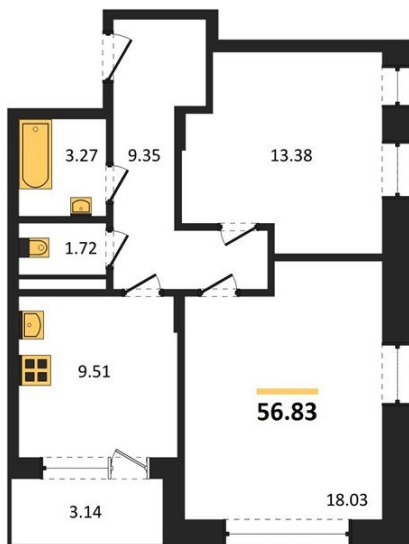

1983

НЕДВИЖИМОСТЬ И ИНВЕСТИЦИИ

2-комнатная квартира № 1108

Этаж 13/21 · 56,80 м²

С Собственным Парком

г. Воронеж

<https://kvartiri36.ru/search/new/10850/>

№ квартиры	1108	Этаж	13 / 21
Площадь	56,80 м²	Жилая	31,40 м²
Кухня	9,50 м²	Отделка	Без отделки