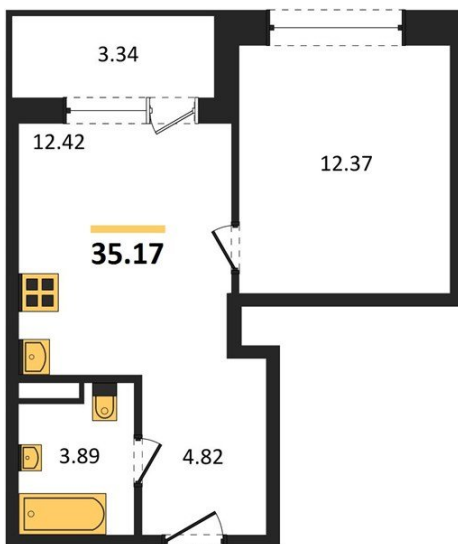

1983

НЕДВИЖИМОСТЬ И ИНВЕСТИЦИИ

1-комнатная квартира № 1120

Этаж 15/21 · 35,20 м²

С Собственным Парком

г. Воронеж

<https://kvartiri36.ru/search/new/10847/>

№ квартиры	1120	Этаж	15 / 21
Площадь	35,20 м²	Жилая	12,40 м²
Кухня	12,40 м²	Отделка	Без отделки