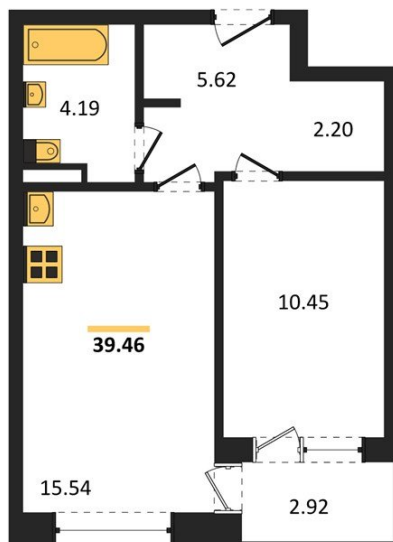

1983

НЕДВИЖИМОСТЬ И ИНВЕСТИЦИИ

1-комнатная квартира № 1123Этаж 15/21 · 39,50 м²**С Собственным Парком**

г. Воронеж

<https://kvartiri36.ru/search/new/10845/>

№ квартиры	1123	Этаж	15 / 21
Площадь	39,50 м²	Жилая	10,40 м²
Кухня	15,50 м²	Отделка	Без отделки