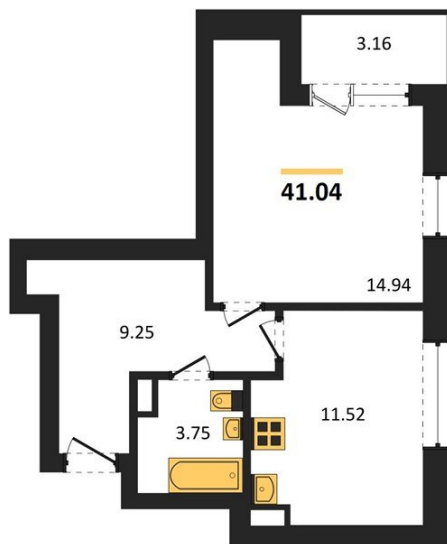

1983

НЕДВИЖИМОСТЬ И ИНВЕСТИЦИИ

1-комнатная квартира № 1038Этаж 4/21 · 41,00 м²**С Собственным Парком**

г. Воронеж

<https://kvartiri36.ru/search/new/10838/>

№ квартиры	1038	Этаж	4 / 21
Площадь	41,00 м²	Жилая	14,90 м²
Кухня	11,50 м²	Отделка	Без отделки