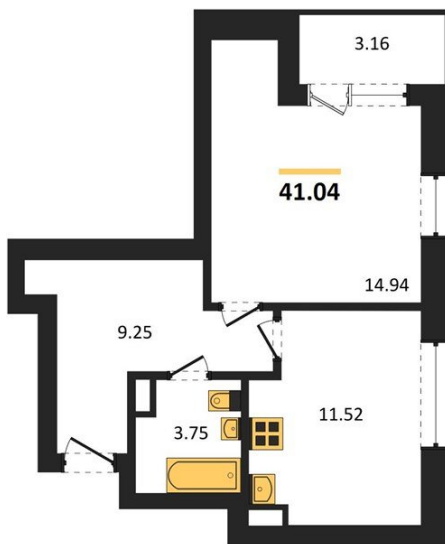

## 1-комнатная квартира № 1022

Этаж 2/21 · 41,00 м²

### С Собственным Парком

г. Воронеж

<https://kvartiri36.ru/search/new/10837/>

№ квартиры	<b>1022</b>	Этаж	<b>2 / 21</b>
Площадь	<b>41,00 м²</b>	Жилая	<b>14,90 м²</b>
Кухня	<b>11,50 м²</b>	Отделка	<b>Без отделки</b>