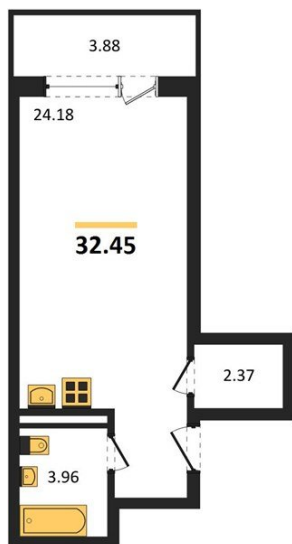

1983

НЕДВИЖИМОСТЬ И ИНВЕСТИЦИИ

Студия № 1058

Этаж 7/21 · 32,40 м²

С Собственным Парком

г. Воронеж

<https://kvartiri36.ru/search/new/10828/>

№ квартиры	1058	Этаж	7 / 21
Площадь	32,40 м²	Жилая	24,20 м²
Отделка	Без отделки		