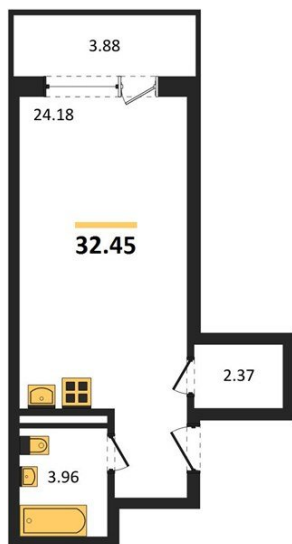

## Студия № 1042

Этаж 5/21 · 32,40 м<sup>2</sup>

### С Собственным Парком

г. Воронеж

<https://kvartiri36.ru/search/new/10827/>

№ квартиры	<b>1042</b>	Этаж	<b>5 / 21</b>
Площадь	<b>32,40 м<sup>2</sup></b>	Жилая	<b>24,20 м<sup>2</sup></b>
Отделка	<b>Без отделки</b>		