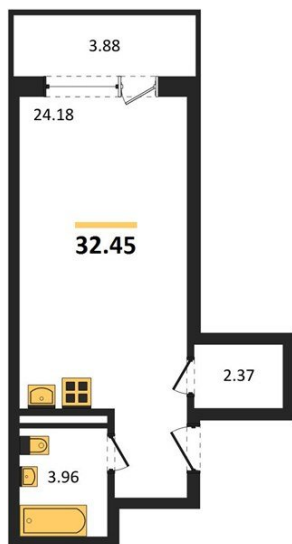

1983

НЕДВИЖИМОСТЬ И ИНВЕСТИЦИИ

Студия № 1026

Этаж 3/21 · 32,40 м²

С Собственным Парком

г. Воронеж

<https://kvartiri36.ru/search/new/10826/>

№ квартиры	1026	Этаж	3 / 21
Площадь	32,40 м²	Жилая	24,20 м²
Отделка	Без отделки		