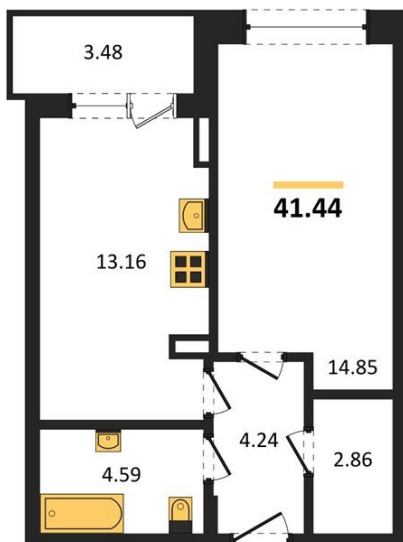

1983

НЕДВИЖИМОСТЬ И ИНВЕСТИЦИИ

1-комнатная квартира № 935

Этаж 7/21 · 41,40 м²

С Собственным Парком

г. Воронеж

<https://kvartiri36.ru/search/new/10812/>

№ квартиры	935	Этаж	7 / 21
Площадь	41,40 м²	Жилая	14,80 м²
Кухня	13,20 м²	Отделка	Без отделки