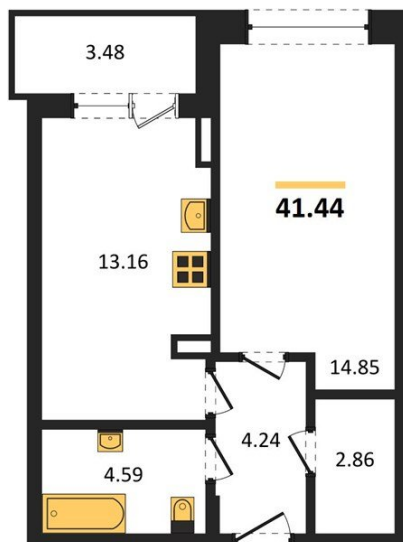

**1983**

НЕДВИЖИМОСТЬ И ИНВЕСТИЦИИ

**1-комнатная квартира № 922**Этаж 6/21 · 41,40 м<sup>2</sup>**С Собственным Парком**

г. Воронеж

<https://kvartiri36.ru/search/new/10811/>

№ квартиры	<b>922</b>	Этаж	<b>6 / 21</b>
Площадь	<b>41,40 м<sup>2</sup></b>	Жилая	<b>14,80 м<sup>2</sup></b>
Кухня	<b>13,20 м<sup>2</sup></b>	Отделка	<b>Без отделки</b>