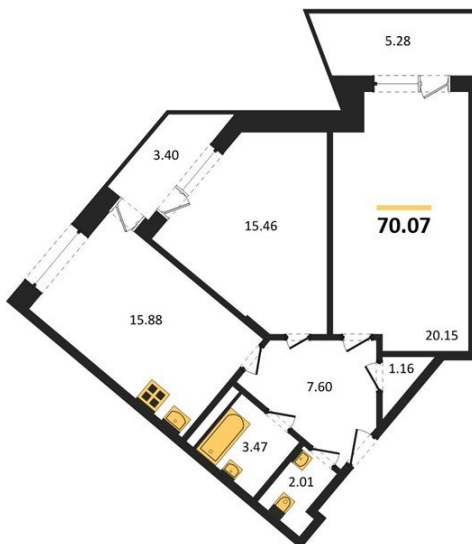

## 2-комнатная квартира № 921

Этаж 6/21 · 70,10 м<sup>2</sup>

### С Собственным Парком

г. Воронеж

<https://kvartiri36.ru/search/new/10807/>

№ квартиры	<b>921</b>	Этаж	<b>6 / 21</b>
Площадь	<b>70,10 м<sup>2</sup></b>	Жилая	<b>35,60 м<sup>2</sup></b>
Кухня	<b>15,90 м<sup>2</sup></b>	Отделка	<b>Без отделки</b>