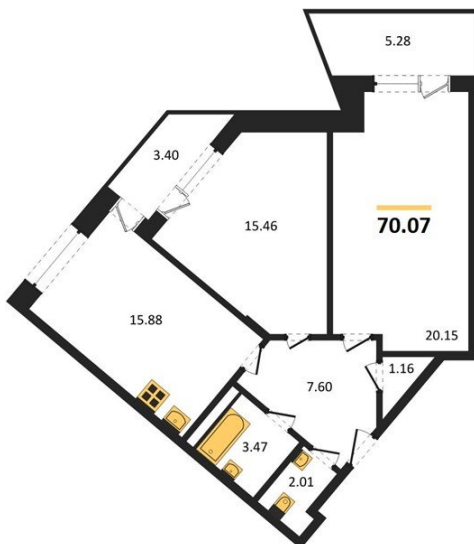

1983

НЕДВИЖИМОСТЬ И ИНВЕСТИЦИИ

2-комнатная квартира № 869

Этаж 2/21 · 70,10 м²

С Собственным Парком

г. Воронеж

<https://kvartiri36.ru/search/new/10805/>

№ квартиры	869	Этаж	2 / 21
Площадь	70,10 м²	Жилая	35,60 м²
Кухня	15,90 м²	Отделка	Без отделки