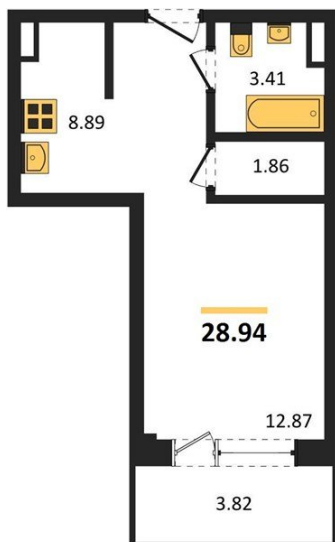

## Студия № 944

Этаж 8/21 · 28,90 м<sup>2</sup>

### С Собственным Парком

г. Воронеж

<https://kvartiri36.ru/search/new/10799/>

№ квартиры	<b>944</b>	Этаж	<b>8 / 21</b>
Площадь	<b>28,90 м<sup>2</sup></b>	Жилая	<b>12,90 м<sup>2</sup></b>
Отделка	<b>Без отделки</b>		