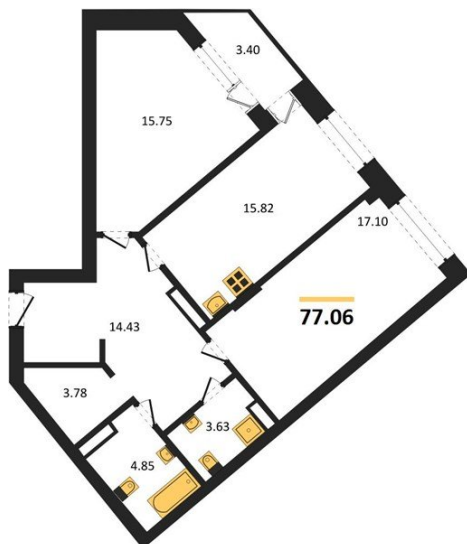

1983

НЕДВИЖИМОСТЬ И ИНВЕСТИЦИИ

2-комнатная квартира № 966

Этаж 10/21 · 77,10 м²

С Собственным Парком

г. Воронеж

<https://kvartiri36.ru/search/new/10790/>

№ квартиры	966	Этаж	10 / 21
Площадь	77,10 м²	Жилая	32,80 м²
Кухня	15,80 м²	Отделка	Без отделки