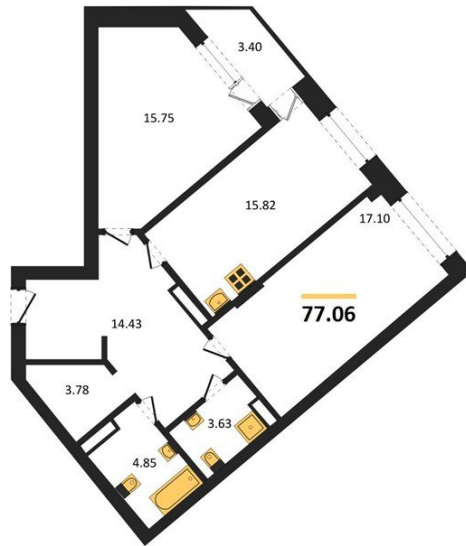

1983

НЕДВИЖИМОСТЬ И ИНВЕСТИЦИИ

2-комнатная квартира № 940

Этаж 8/21 · 77,10 м²

С Собственным Парком

г. Воронеж

<https://kvartiri36.ru/search/new/10788/>

№ квартиры	940	Этаж	8 / 21
Площадь	77,10 м²	Жилая	32,80 м²
Кухня	15,80 м²	Отделка	Без отделки

Цена за м² **118 168 ₹**

Стоимость 9 110 803 ₹

Действительно на 07.06.2026

АН «1983»

квартиры36.рф · г. Воронеж

+7 (473) 202-32-33

Отдел продаж