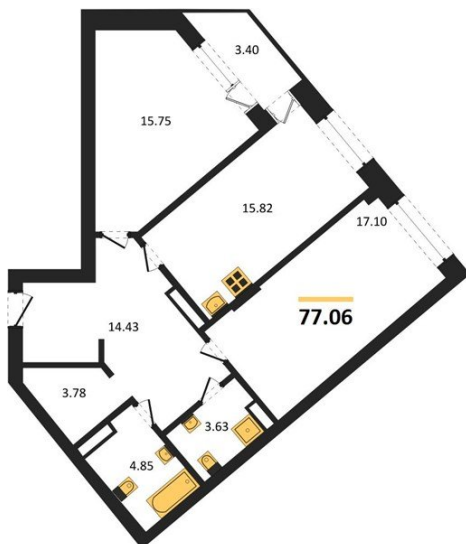

1983

НЕДВИЖИМОСТЬ И ИНВЕСТИЦИИ

2-комнатная квартира № 888

Этаж 4/21 · 77,10 м²

С Собственным Парком

г. Воронеж

<https://kvartiri36.ru/search/new/10784/>

№ квартиры	888	Этаж	4 / 21
Площадь	77,10 м²	Жилая	32,80 м²
Кухня	15,80 м²	Отделка	Без отделки