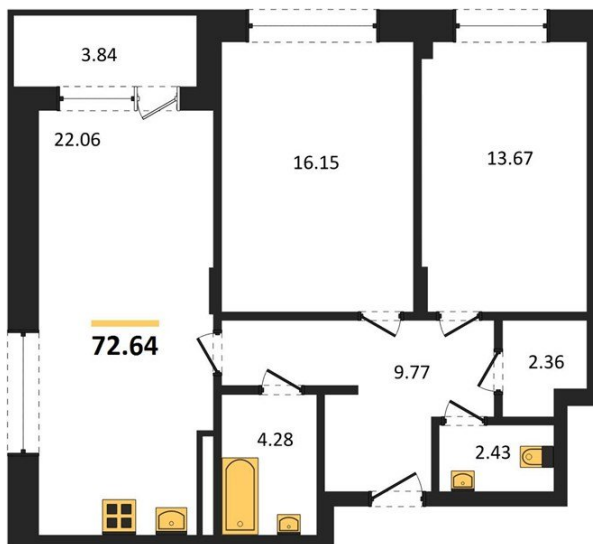

1983

НЕДВИЖИМОСТЬ И ИНВЕСТИЦИИ

2-комнатная квартира № 829

Этаж 14/21 · 72,60 м²

С Собственным Парком

г. Воронеж

<https://kvartiri36.ru/search/new/10778/>

№ квартиры	829	Этаж	14 / 21
Площадь	72,60 м²	Жилая	29,80 м²
Кухня	22,10 м²	Отделка	Без отделки