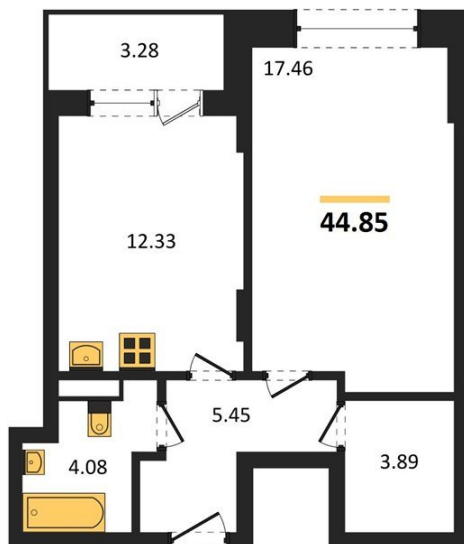

1983

НЕДВИЖИМОСТЬ И ИНВЕСТИЦИИ

1-комнатная квартира № 842Этаж 17/21 · 44,80 м²**С Собственным Парком**

г. Воронеж

<https://kvartiri36.ru/search/new/10777/>

№ квартиры	842	Этаж	17 / 21
Площадь	44,80 м²	Жилая	17,50 м²
Кухня	12,30 м²	Отделка	Без отделки