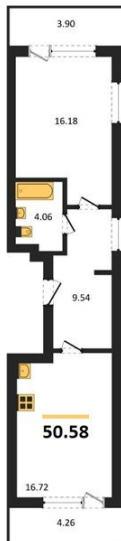

1983

НЕДВИЖИМОСТЬ И ИНВЕСТИЦИИ

1-комнатная квартира № 835Этаж 15/21 · 50,60 м²**С Собственным Парком**

г. Воронеж

<https://kvartiri36.ru/search/new/10774/>

№ квартиры	835	Этаж	15 / 21
Площадь	50,60 м²	Жилая	16,20 м²
Кухня	16,70 м²	Отделка	Без отделки

Цена за м² **141 643 ₺****Стоимость 7 167 186 ₺**

Действительно на 07.06.2026

АН «1983»

квартиры36.рф · г. Воронеж

+7 (473) 202-32-33

Отдел продаж