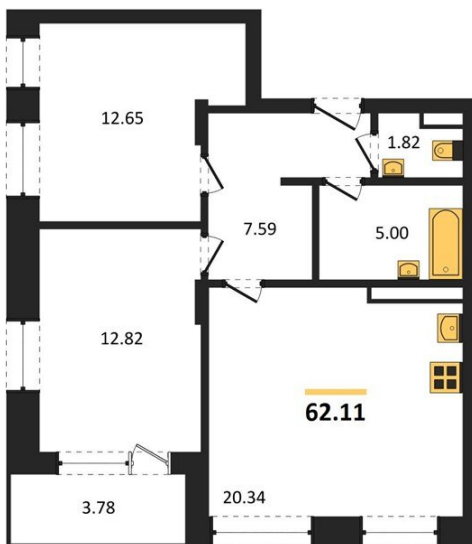

## 2-комнатная квартира № 836

Этаж 16/21 · 62,10 м<sup>2</sup>

### С Собственным Парком

г. Воронеж

<https://kvartiri36.ru/search/new/10772/>

№ квартиры	<b>836</b>	Этаж	<b>16 / 21</b>
Площадь	<b>62,10 м<sup>2</sup></b>	Жилая	<b>25,50 м<sup>2</sup></b>
Кухня	<b>20,30 м<sup>2</sup></b>	Отделка	<b>Без отделки</b>