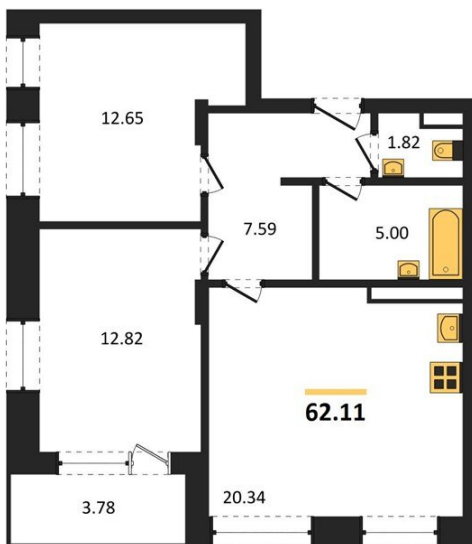

1983

НЕДВИЖИМОСТЬ И ИНВЕСТИЦИИ

2-комнатная квартира № 828Этаж 14/21 · 62,10 м²**С Собственным Парком**

г. Воронеж

<https://kvartiri36.ru/search/new/10771/>

№ квартиры	828	Этаж	14 / 21
Площадь	62,10 м²	Жилая	25,50 м²
Кухня	20,30 м²	Отделка	Без отделки