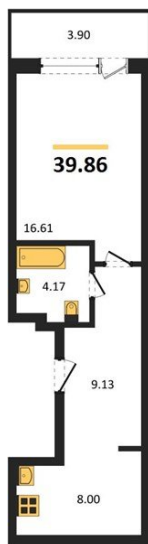

1983

НЕДВИЖИМОСТЬ И ИНВЕСТИЦИИ

1-комнатная квартира № 823Этаж 12/21 · 39,90 м²**С Собственным Парком**

г. Воронеж

<https://kvartiri36.ru/search/new/10756/>

№ квартиры	823	Этаж	12 / 21
Площадь	39,90 м²	Жилая	16,60 м²
Кухня	8,00 м²	Отделка	Без отделки