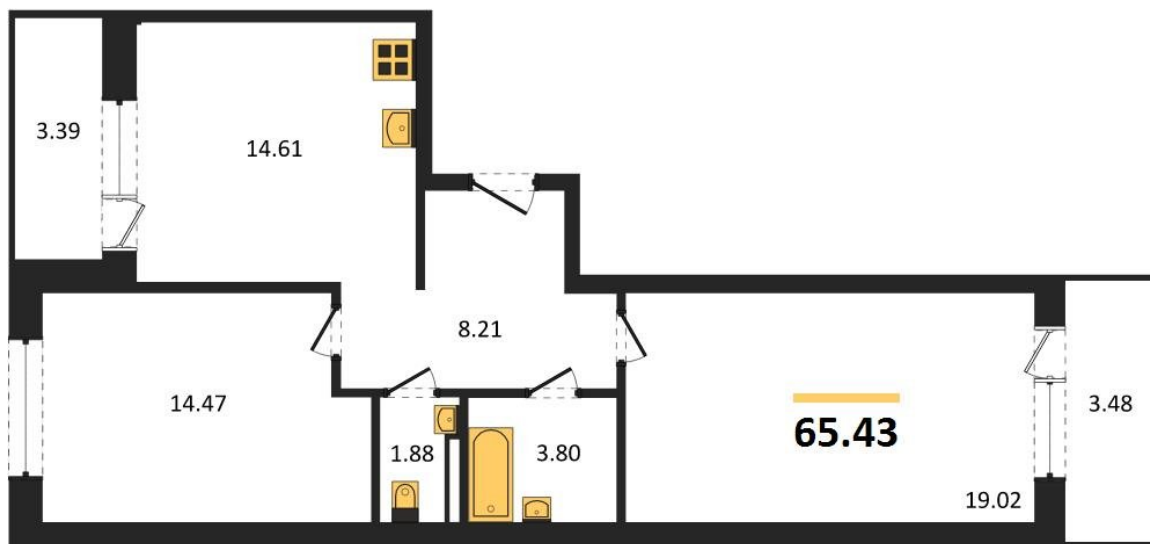

1983

НЕДВИЖИМОСТЬ И ИНВЕСТИЦИИ

2-комнатная квартира № 6Этаж 2/8 · 65,40 м²**2-комнатная квартира**

г. Воронеж

<https://kvartiri36.ru/search/new/10744/>

№ квартиры	6	Этаж	2 / 8
Площадь	65,40 м²	Жилая	33,50 м²
Кухня	14,60 м²	Отделка	Без отделки