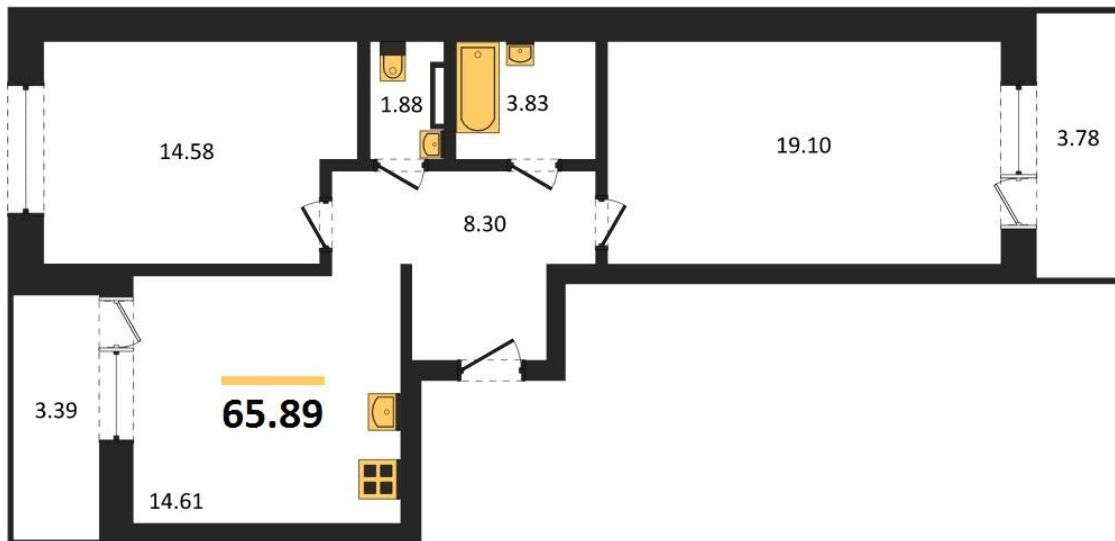

1983

НЕДВИЖИМОСТЬ И ИНВЕСТИЦИИ

2-комнатная квартира № 25Этаж 6/8 · 65,90 м²**2-комнатная квартира**

г. Воронеж

<https://kvartiri36.ru/search/new/10742/>

№ квартиры	25	Этаж	6 / 8
Площадь	65,90 м²	Жилая	33,70 м²
Кухня	14,60 м²	Отделка	Без отделки