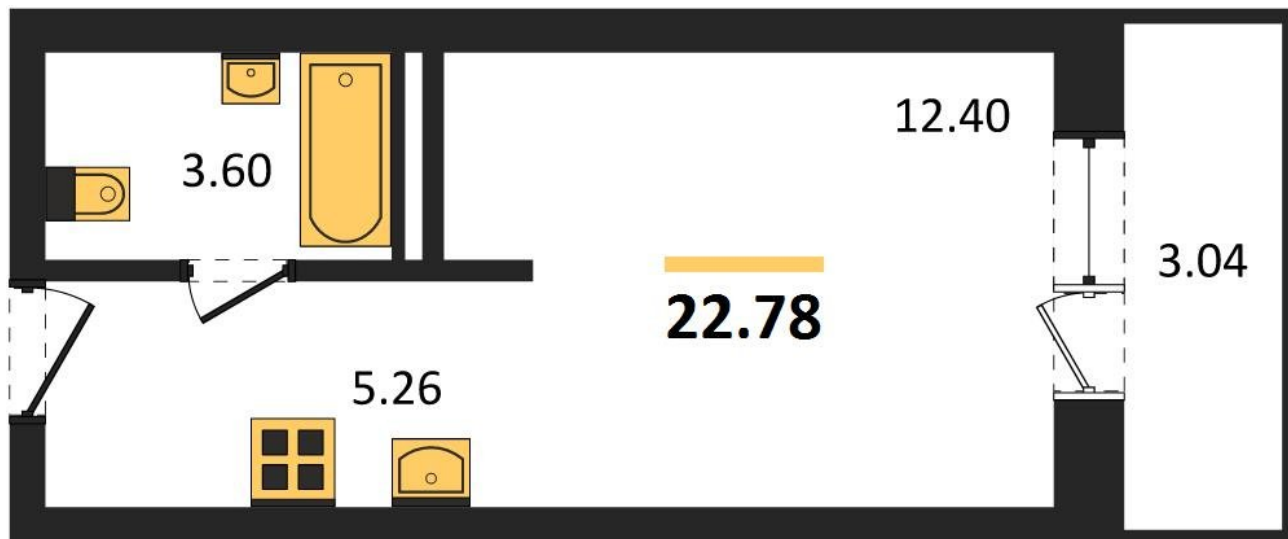

1983

НЕДВИЖИМОСТЬ И ИНВЕСТИЦИИ

Студия № 512

Этаж 2/8 · 22,80 м²

Студия

г. Воронеж

<https://kvartiri36.ru/search/new/10726/>

№ квартиры	512	Этаж	2 / 8
Площадь	22,80 м²	Жилая	12,40 м²
Отделка	Без отделки		