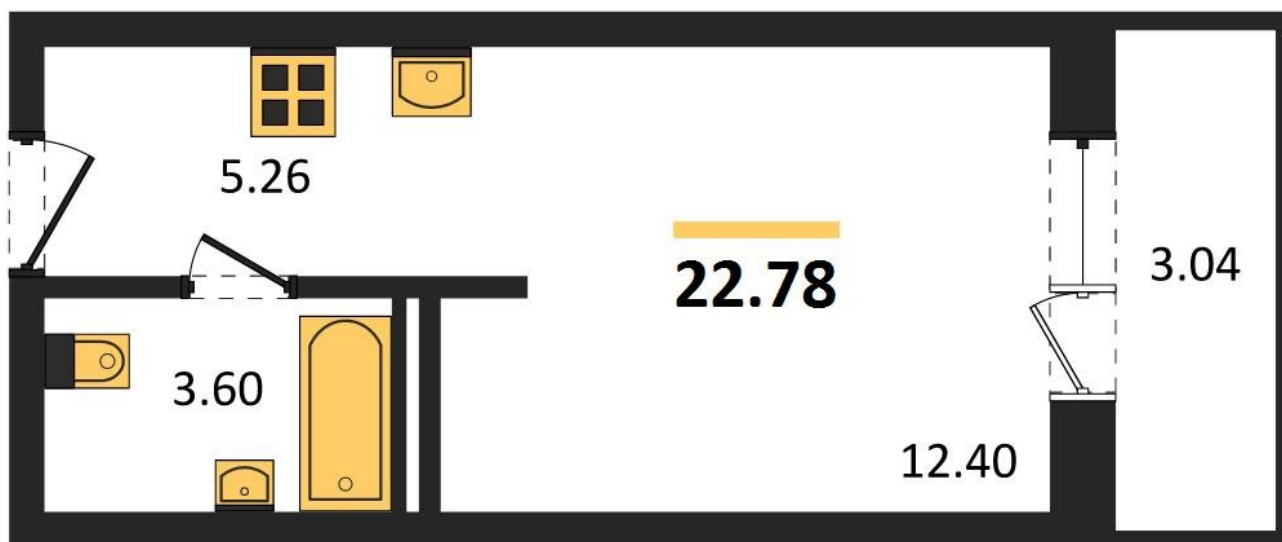

1983

НЕДВИЖИМОСТЬ И ИНВЕСТИЦИИ

Студия № 535Этаж 6/8 · 22,80 м²**Студия**

г. Воронеж

<https://kvartiri36.ru/search/new/10724/>

№ квартиры	535	Этаж	6 / 8
Площадь	22,80 м²	Жилая	12,40 м²
Отделка	Без отделки		