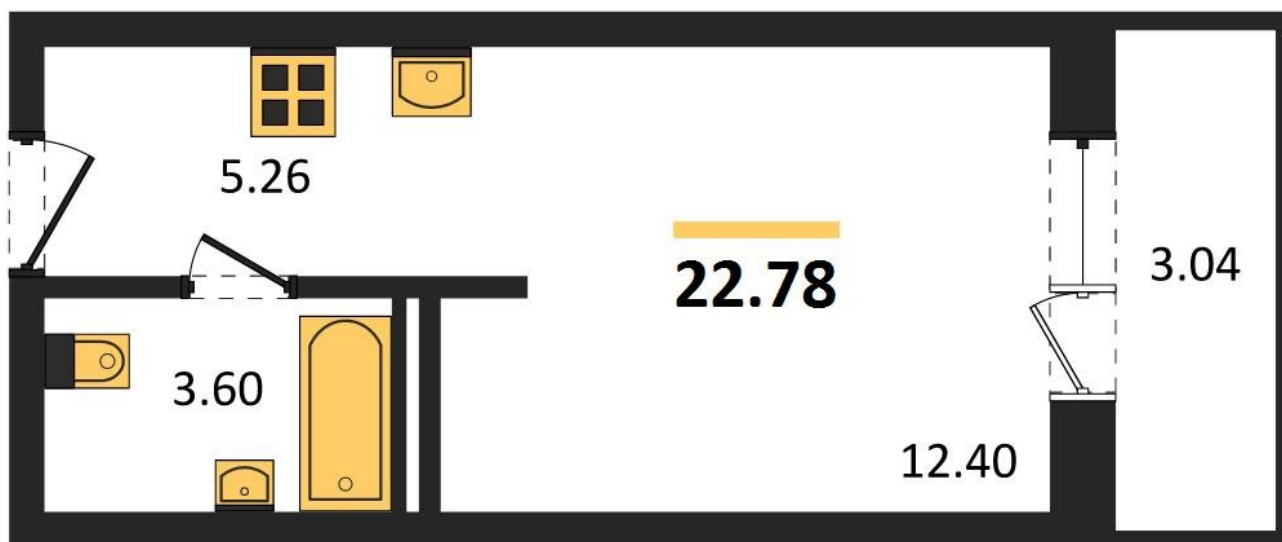

1983

НЕДВИЖИМОСТЬ И ИНВЕСТИЦИИ

Студия № 511

Этаж 2/8 · 22,80 м²

Студия

г. Воронеж

<https://kvartiri36.ru/search/new/10723/>

№ квартиры	511	Этаж	2 / 8
Площадь	22,80 м²	Жилая	12,40 м²
Отделка	Без отделки		