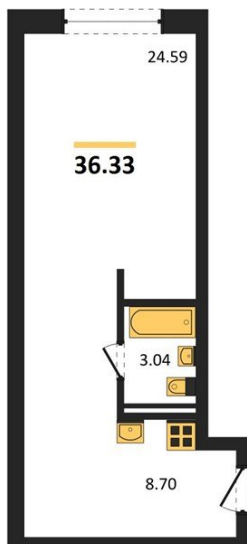

## Студия № 485

Этаж 6/8 · 36,30 м<sup>2</sup>

### Студия

г. Воронеж

<https://kvartiri36.ru/search/new/10704/>

№ квартиры	<b>485</b>	Этаж	<b>6 / 8</b>
Площадь	<b>36,30 м<sup>2</sup></b>	Жилая	<b>24,60 м<sup>2</sup></b>
Отделка	<b>Без отделки</b>		

Цена за м<sup>2</sup>