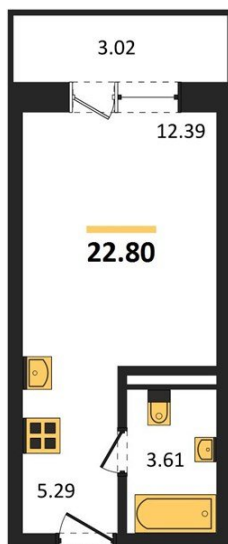

1983

НЕДВИЖИМОСТЬ И ИНВЕСТИЦИИ

Студия № 482

Этаж 5/8 · 22,80 м²

Студия

г. Воронеж

<https://kvartiri36.ru/search/new/10696/>

№ квартиры	482	Этаж	5 / 8
Площадь	22,80 м²	Жилая	12,40 м²
Отделка	Без отделки		