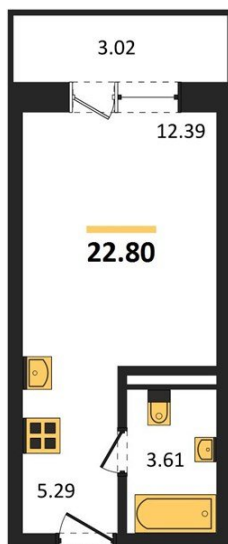

1983

НЕДВИЖИМОСТЬ И ИНВЕСТИЦИИ

Студия № 461

Этаж 2/8 · 22,80 м²

Студия

г. Воронеж

<https://kvartiri36.ru/search/new/10693/>

№ квартиры	461	Этаж	2 / 8
Площадь	22,80 м²	Жилая	12,40 м²
Отделка	Без отделки		