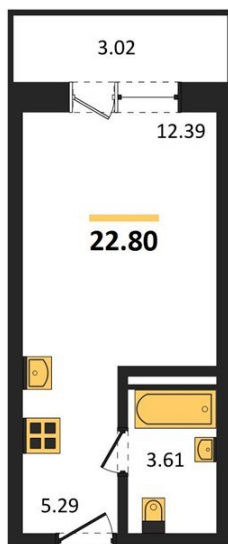

1983

НЕДВИЖИМОСТЬ И ИНВЕСТИЦИИ

Студия № 487

Этаж 6/8 · 22,80 м²

Студия

г. Воронеж

<https://kvartiri36.ru/search/new/10688/>

№ квартиры	487	Этаж	6 / 8
Площадь	22,80 м²	Жилая	12,40 м²
Отделка	Без отделки		