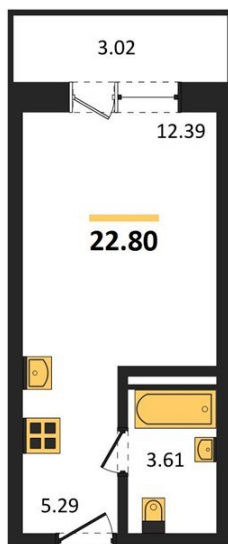

1983

НЕДВИЖИМОСТЬ И ИНВЕСТИЦИИ

Студия № 473

Этаж 4/8 · 22,80 м²

Студия

г. Воронеж

<https://kvartiri36.ru/search/new/10686/>

№ квартиры	473	Этаж	4 / 8
Площадь	22,80 м²	Жилая	12,40 м²
Отделка	Без отделки		